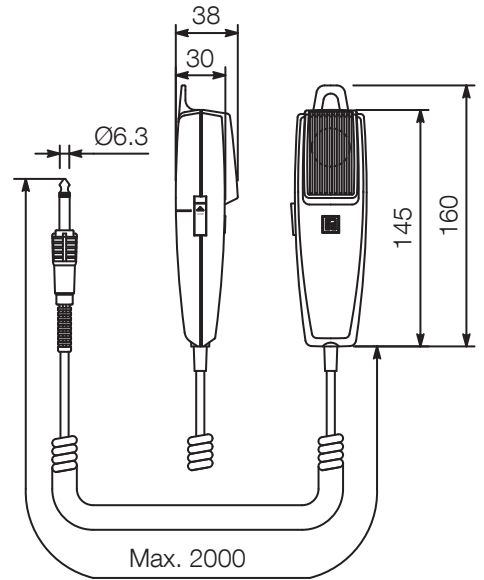

CA-115

MOBILE AMPLIFIER

De CA-115 is een 1-DIN-grootte-eenheid 15 W auto versterker ontworpen voor gebruik met een 12 V batterij auto.

Artikelnummer:CA-115 EU

Specificaties

Energiebron	14 V DC (10 - 16 V DC)
Nominaal vermogen	15 W
Energiebron	14 V DC (10 - 16 V DC)
Frequentiebereik	100 Hz - 10 kHz (± 3 dB)
Frequentiebereik	100 Hz - 10 kHz (± 3 dB)
Stroomverbruik	< 3 A
Vervorming	< 5 % (bij 1 kHz)
Ingangen	MIC 1,2: 600 Ω , 4 mV, jack AUX: 10 k Ω , 500 mV, jack terminal
Uitgangen	4 Ω / 8 Ω
Vervorming	< 5 % (bij 1 kHz)
Afwerking	ABS hars, Staalplaat, zwart,

CA-115

MOBILE AMPLIFIER

Uiterlijk

Rear View

Accessory microphone (1/5)

Top View

Side View

Front View

UNIT:mm

SCALE:1/4