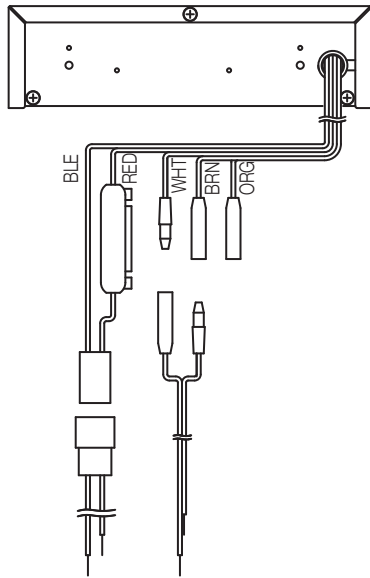

CA-115

MOBILE AMPLIFIER

De CA-115 is een 1-DIN-grootte-eenheid 15 W auto versterker ontworpen voor gebruik met een 12 V batterij auto.

Artikelnummer:CA-115 EU

Specificaties

Energiebron	14 V DC (10 - 16 V DC)
Nominaal vermogen	15 W
Energiebron	14 V DC (10 - 16 V DC)
Frequentiebereik	100 Hz - 10 kHz (± 3 dB)
Frequentiebereik	100 Hz - 10 kHz (± 3 dB)
Stroomverbruik	< 3 A
Vervorming	< 5 % (bij 1 kHz)
Ingangen	MIC 1,2: 600 Ω , 4 mV, jack AUX: 10 k Ω , 500 mV, jack terminal
Uitgangen	4 Ω / 8 Ω
Vervorming	< 5 % (bij 1 kHz)
Afwerking	ABS hars, Staalplaat, zwart,

CA-115

MOBILE AMPLIFIER

Uiterlijk

Rear View

Accessory microphone (1/5)

Top View

Side View

Front View

UNIT:mm

SCALE:1/4