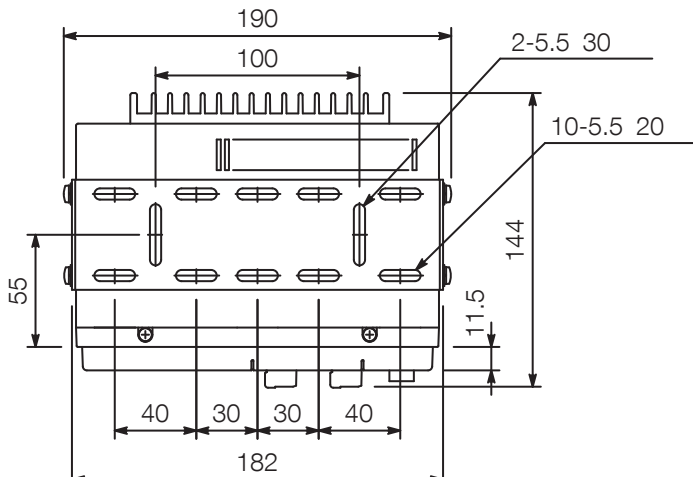

## Specificaties

Energiebron	14 V DC (10 - 16 V DC)
Nominaal vermogen	30 W
Energiebron	14 V DC (10 - 16 V DC)
Frequentiebereik	100 Hz - 10 kHz ( $\pm 3$ dB)
Frequentiebereik	100 Hz - 10 kHz ( $\pm 3$ dB)
Stroomverbruik	< 5 A
Vervorming	< 5 % (bij 1 kHz)
Ingangen	MIC 1,2: 600 $\Omega$ , 4 mV, jack AUX: 10 k $\Omega$ , 500 mV, jack terminal
Uitgangen	4 $\Omega$ / 8 $\Omega$
Vervorming	< 5 % (bij 1 kHz)
Afwerking	ABS hars, Staalplaat, zwart,

Uiterlijk

Rear View

Max. 2000

Accessory microphone (1/5)

Top View

Side View

Front View

UNIT:mm

SCALE:1/4