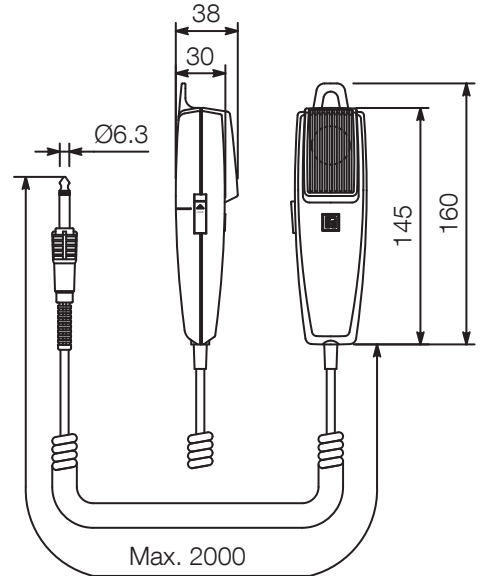

De CA-130 is een 1-DIN unit 30 W autoversterker die ontwikkeld is voor gebruik in combinatie met een 12 V accu.

Artikelnummer: CA-130 EU  
 Alternatieve producten: CA-115, CA-130,  
 CA-160

## Specificaties

Energiebron	14 V DC (10 - 16 V DC)
Nominaal vermogen	30 W
Energiebron	14 V DC (10 - 16 V DC)
Frequentiebereik	100 Hz - 10 kHz ( $\pm 3$ dB)
Frequentiebereik	100 Hz - 10 kHz ( $\pm 3$ dB)
Stroomverbruik	< 5 A
Vervorming	< 5 % (bij 1 kHz)
Ingangen	MIC 1,2: 600 $\Omega$ , 4 mV, jack AUX: 10 k $\Omega$ , 500 mV, jack terminal
Uitgangen	4 $\Omega$ / 8 $\Omega$
Vervorming	< 5 % (bij 1 kHz)
Afwerking	ABS hars, Staalplaat, zwart,

Uiterlijk

Rear View

Max. 2000

Accessory microphone (1/5)

Top View

Side View

Front View

UNIT:mm

SCALE:1/4