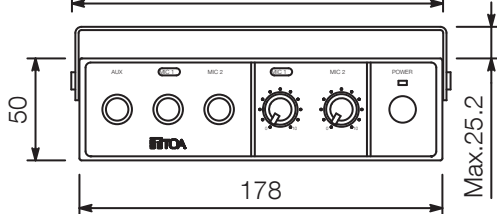

## Specificaties

Energiebron	14 V DC (10 - 16 V DC)
Nominaal vermogen	30 W
Energiebron	14 V DC (10 - 16 V DC)
Frequentiebereik	100 Hz - 10 kHz ( $\pm 3$ dB)
Frequentiebereik	100 Hz - 10 kHz ( $\pm 3$ dB)
Stroomverbruik	< 5 A
Vervorming	< 5 % (bij 1 kHz)
Ingangen	MIC 1,2: 600 $\Omega$ , 4 mV, jack AUX: 10 k $\Omega$ , 500 mV, jack terminal
Uitgangen	4 $\Omega$ / 8 $\Omega$
Vervorming	< 5 % (bij 1 kHz)
Afwerking	ABS hars, Staalplaat, zwart,

Uiterlijk

Rear View

Max. 2000

Accessory microphone (1/5)

Top View

Side View

Front View

UNIT:mm

SCALE:1/4