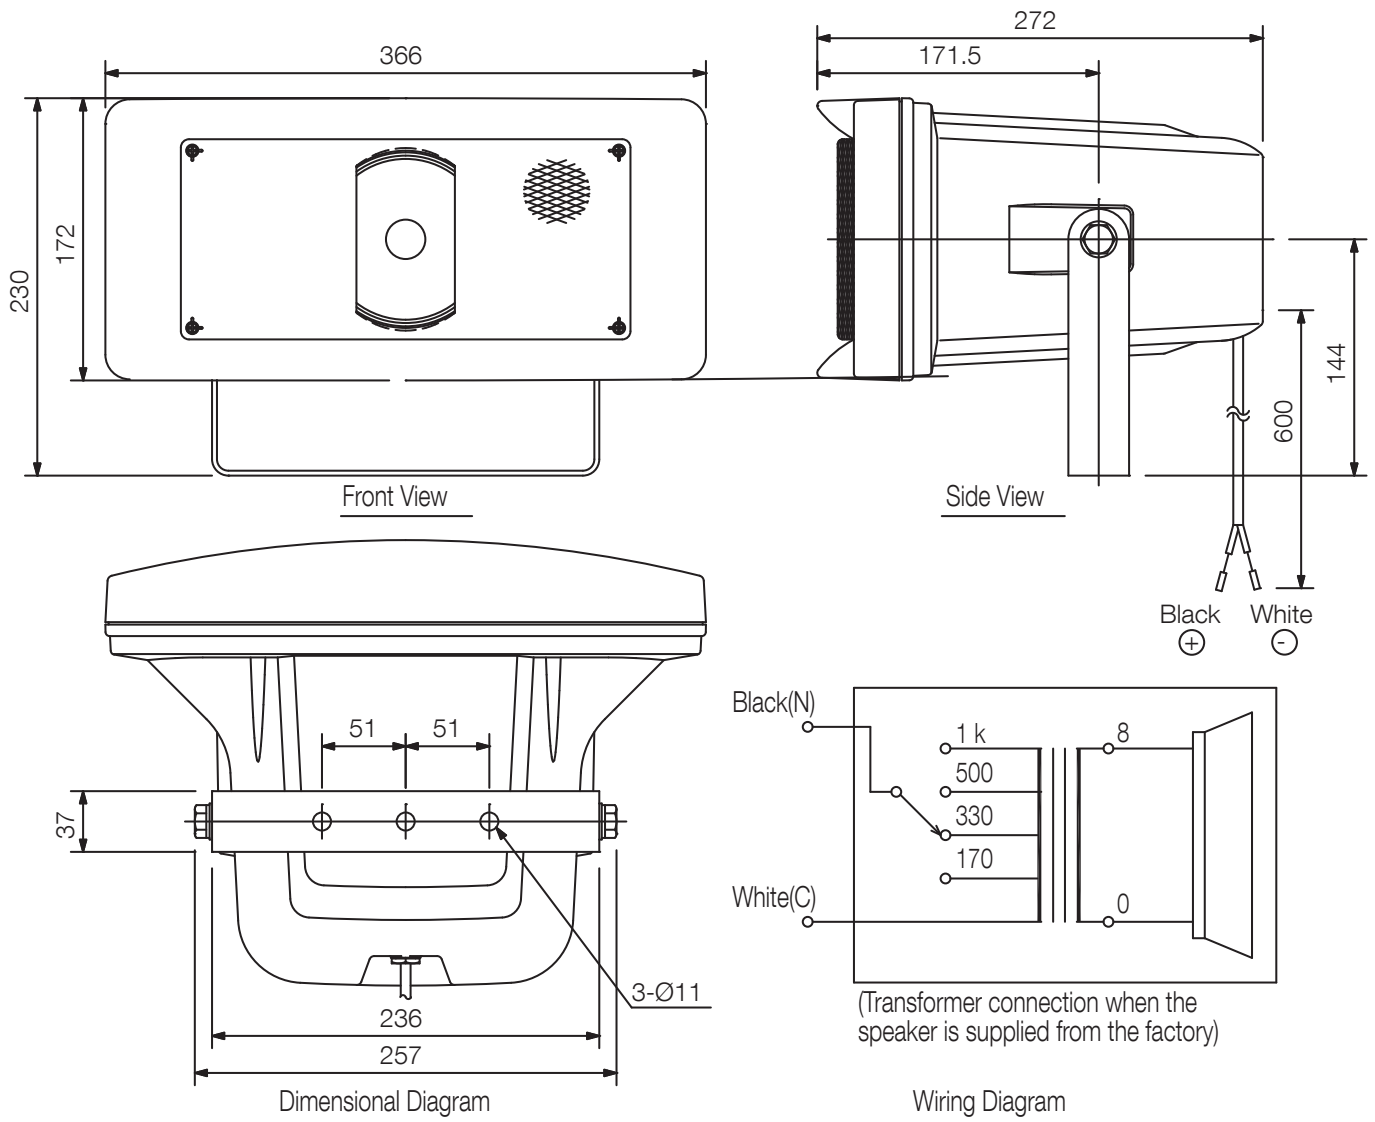

De CS-304 luidsprekers voor buitengebruik biedt RVS apparatuur voor duurzaam gebruik onder alle weersomstandigheden. Hij is ontwikkeld voor het leveren van de maximale verstaanbaarheid van weersbestendige hoorns in combinatie met een hoogwaardige geluidskwaliteit van dynamische luidsprekers. De CS-304 biedt de draaiknop die veranderingen van de impedantie mogelijk maakt. Deze biedt een hoorn met constante richtingsgevoeligheid voor een heldere geluidsuitvoer over het horizontale bereik van 90°bediening.

Artikelnummer:CS-304 EU
Alternatieve producten: CS-64, CS-154

Specificaties

Afmetingen (B x H x D)	366 x 230 x 272 mm
Afmetingen (ø x D)	x 272
Afwerking	ABS hars, verf, gebroken wit (RAL 9010 of gelijkwaardig), Bracket: Stainless steel
Bedrijfstemperatuur	-10 °C to +55 °C

Uiterlijk

UNIT:mm

SCALE:1/5