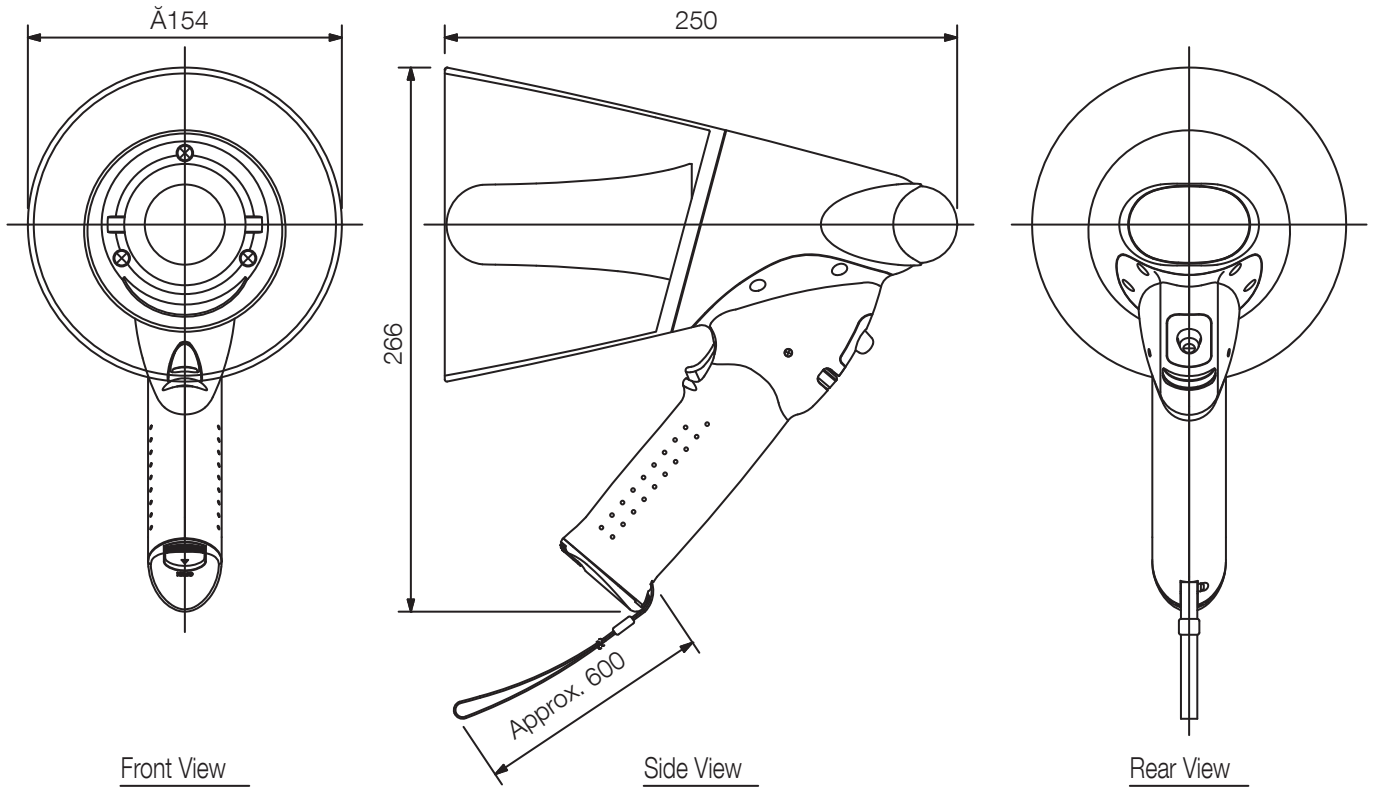

Uiterlijk

<Note on the audible range and battery life>

1. The indications of the audible range and battery life are based on the JEITA Standard(*1).
2. Audible Range presumes that the megaphone employs new batteries and is used on a quiet street.
  It varies depending on such conditions as battery consumption, ambient noise, wind direction and obstacles.
3. Battery Life assumes that megaphone is used for 30 minutes a day.

UNIT:mm

SCALE:1/4