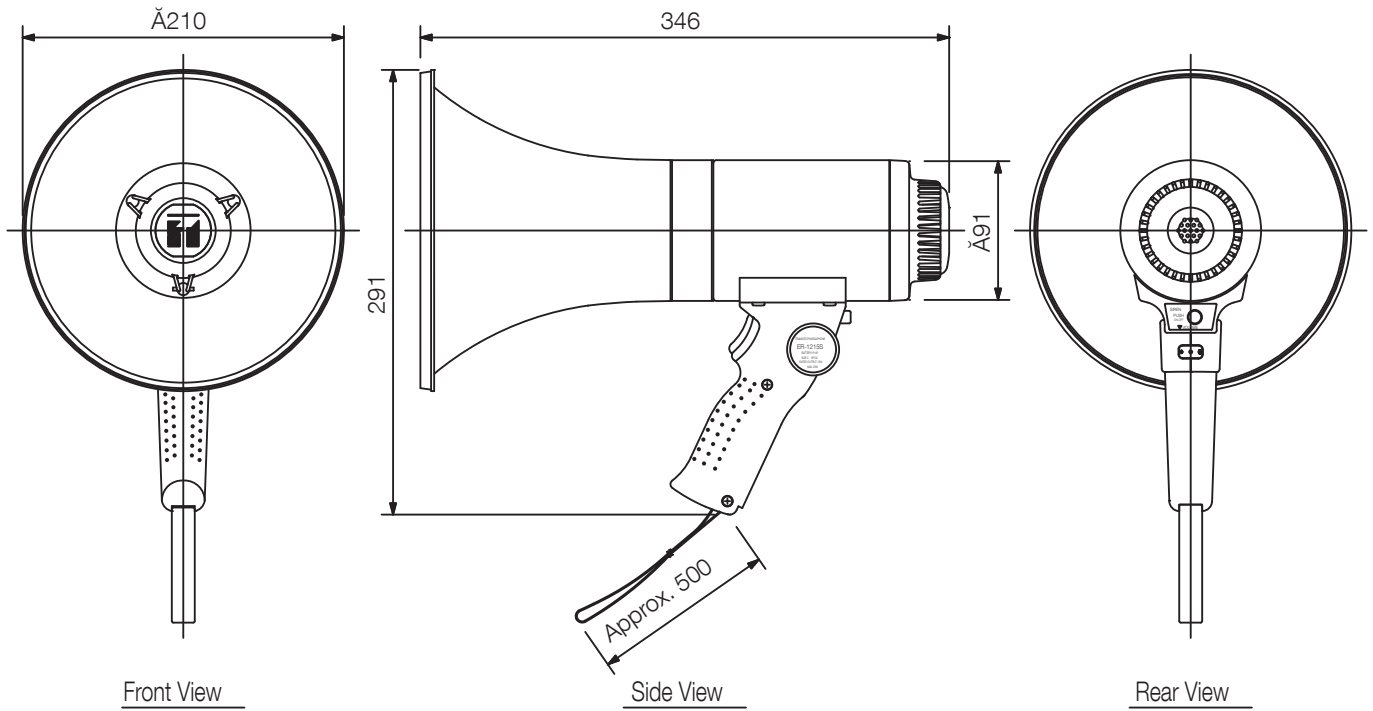

Appearance

<Note on the audible range and battery life>

1. The indications of the audible range and battery life are based on the JEITA Standard*.
2. Audible range presumes that the megaphone employs new batteries and is used on a quiet street.
  It varies depending on such conditions as battery consumption, ambient noise, wind direction, and obstacles.
3. Battery life assumes that megaphone is used for 30 minutes a day.

UNIT:mm

SCALE:1/5