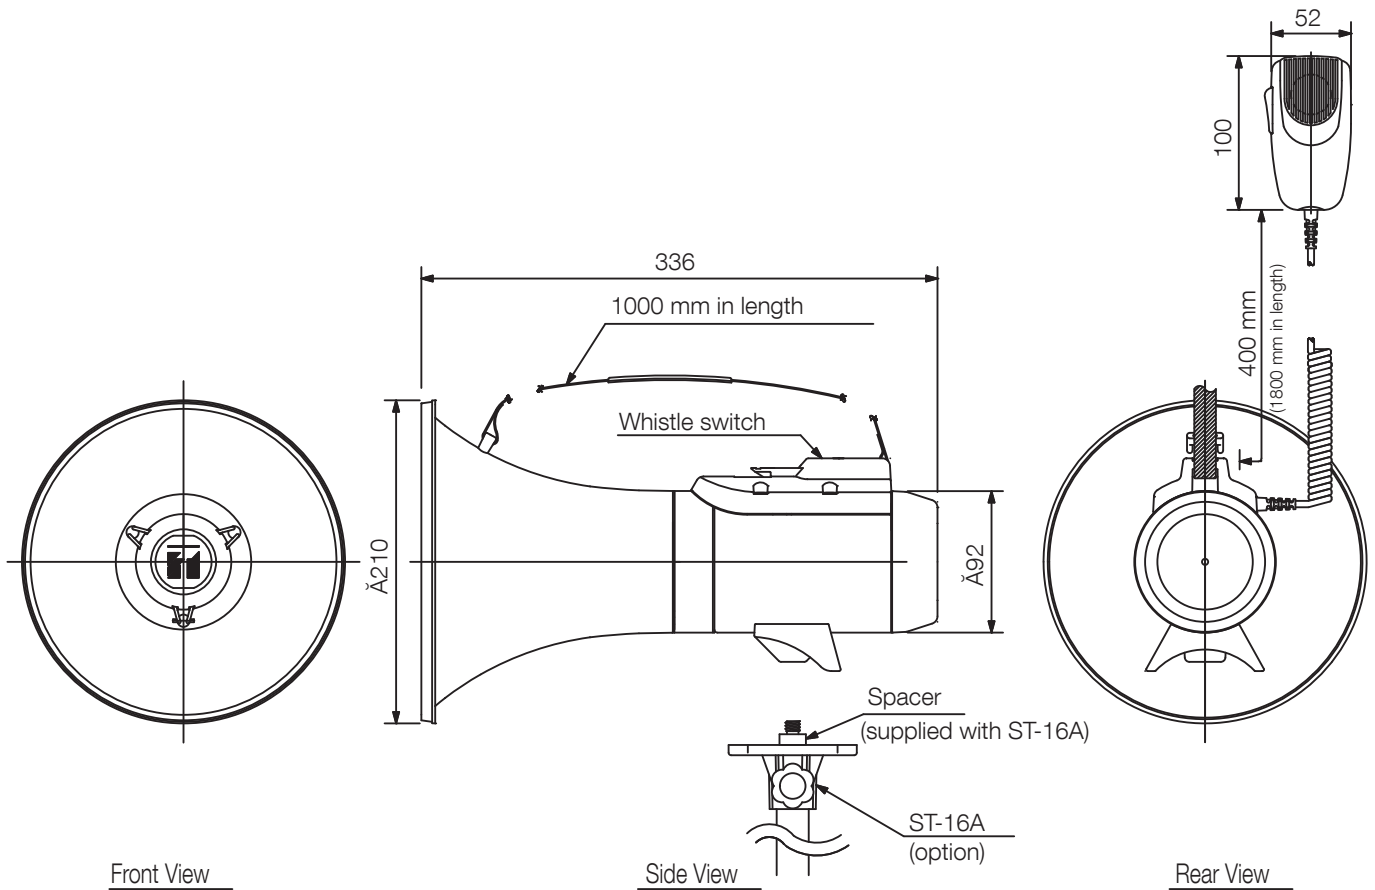

Uiterlijk

<Note on the audible range and battery life>

1. The indications of the audible range and battery life are based on the JEITA Standard*.
2. Audible Range presumes that the megaphone employs new batteries and is used on a quiet street.
  It varies depending on such conditions as battery consumption, ambient noise, wind direction and obstacles.
3. Battery Life assumes that megaphone is used for 30 minutes a day.

UNIT:mm

SCALE:1/5