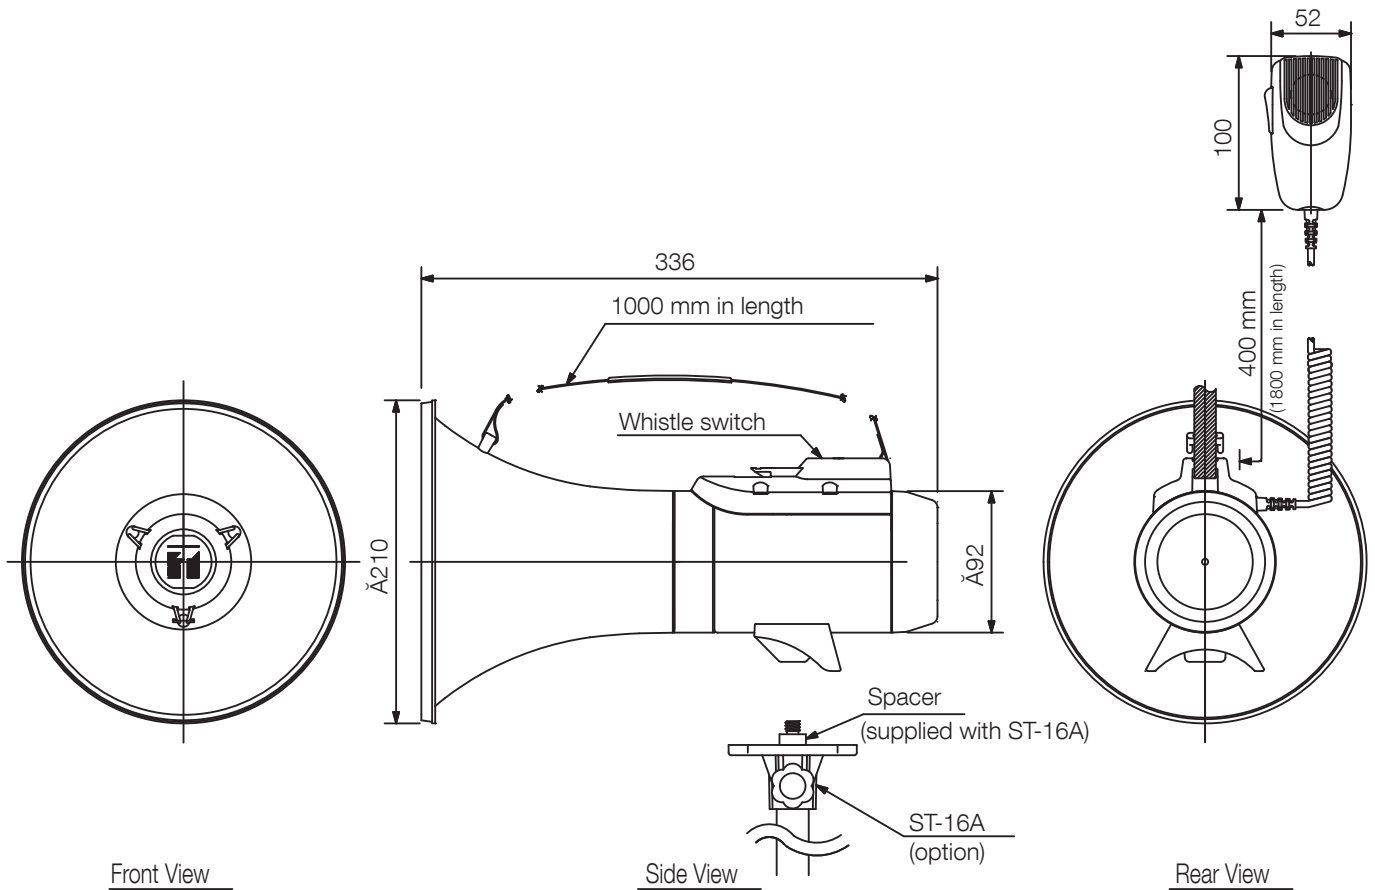

Appearance

<Note on the audible range and battery life>

1. The indications of the audible range and battery life are based on the JEITA Standard*.
2. Audible Range presumes that the megaphone employs new batteries and is used on a quiet street.
  It varies depending on such conditions as battery consumption, ambient noise, wind direction and obstacles.
3. Battery Life assumes that megaphone is used for 30 minutes a day.

UNIT:mm

SCALE:1/5