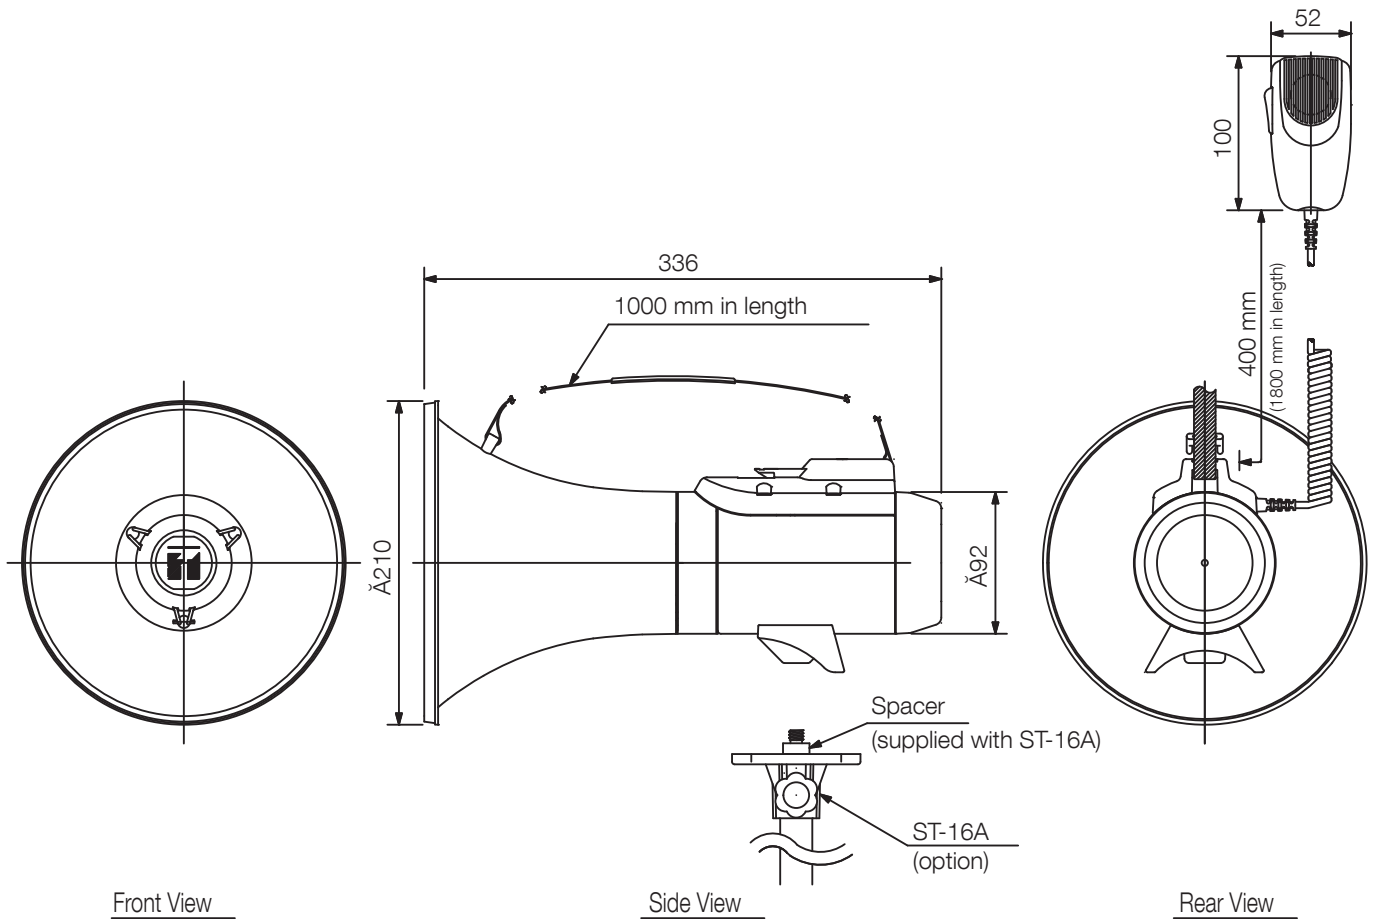

Appearance

<Note on the audible range and battery life>

1. The indications of the audible range and battery life are based on the JEITA Standard*.
2. Audible Range presumes that the megaphone employs new batteries and is used on a quiet street. It varies depending on such conditions as battery consumption, ambient noise, wind direction and obstacles.
3. Battery Life assumes that megaphone is used for 30 minutes a day.

UNIT:mm

SCALE:1/5