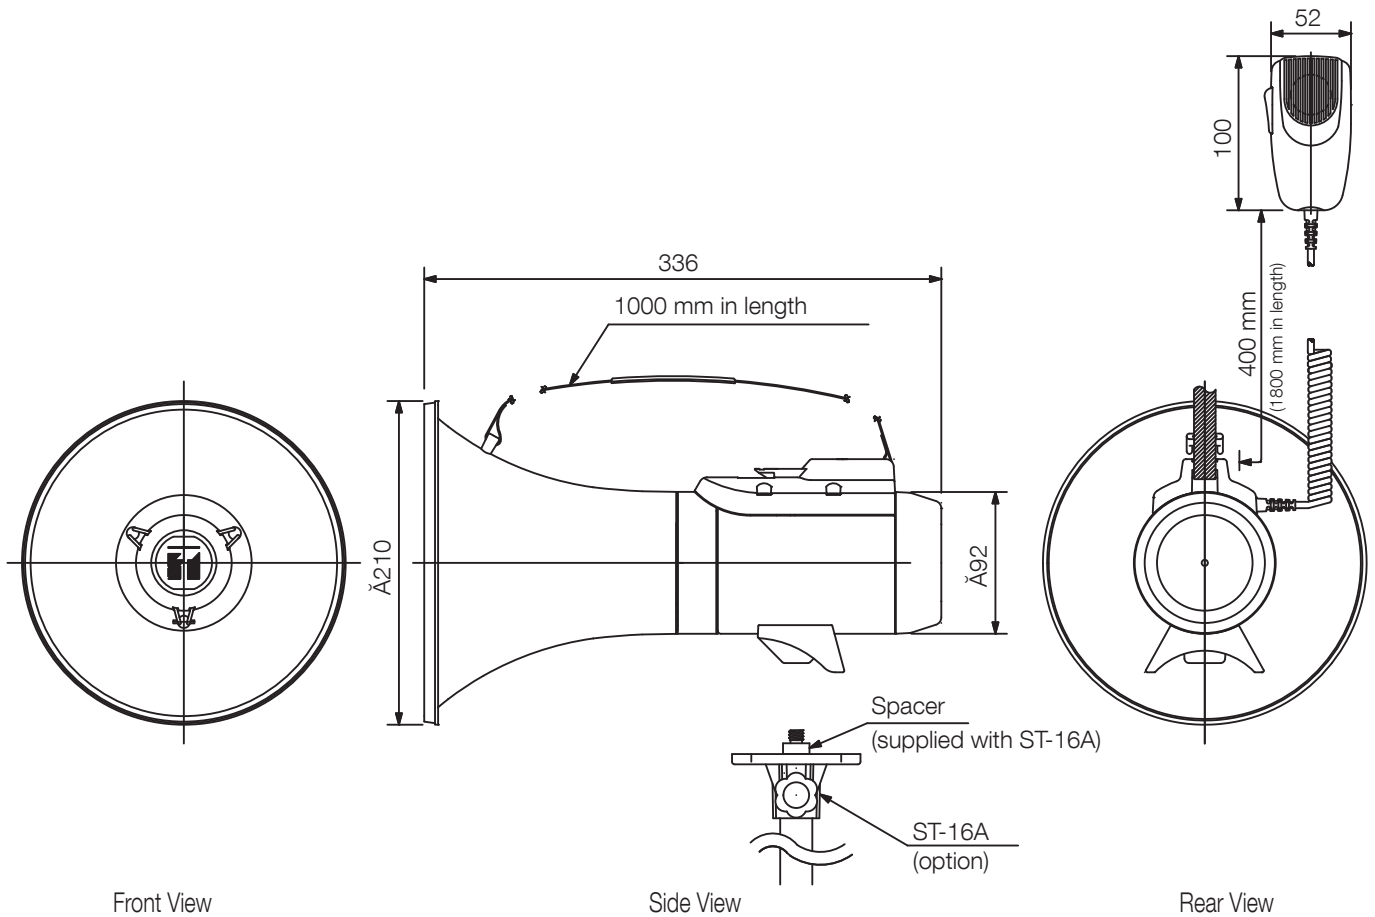

Appearance

<Note on the audible range and battery life>

1. The indications of the audible range and battery life are based on the JEITA Standard*.
2. Audible Range presumes that the megaphone employs new batteries and is used on a quiet street. It varies depending on such conditions as battery consumption, ambient noise, wind direction and obstacles.
3. Battery Life assumes that megaphone is used for 30 minutes a day.

UNIT:mm

SCALE:1/5