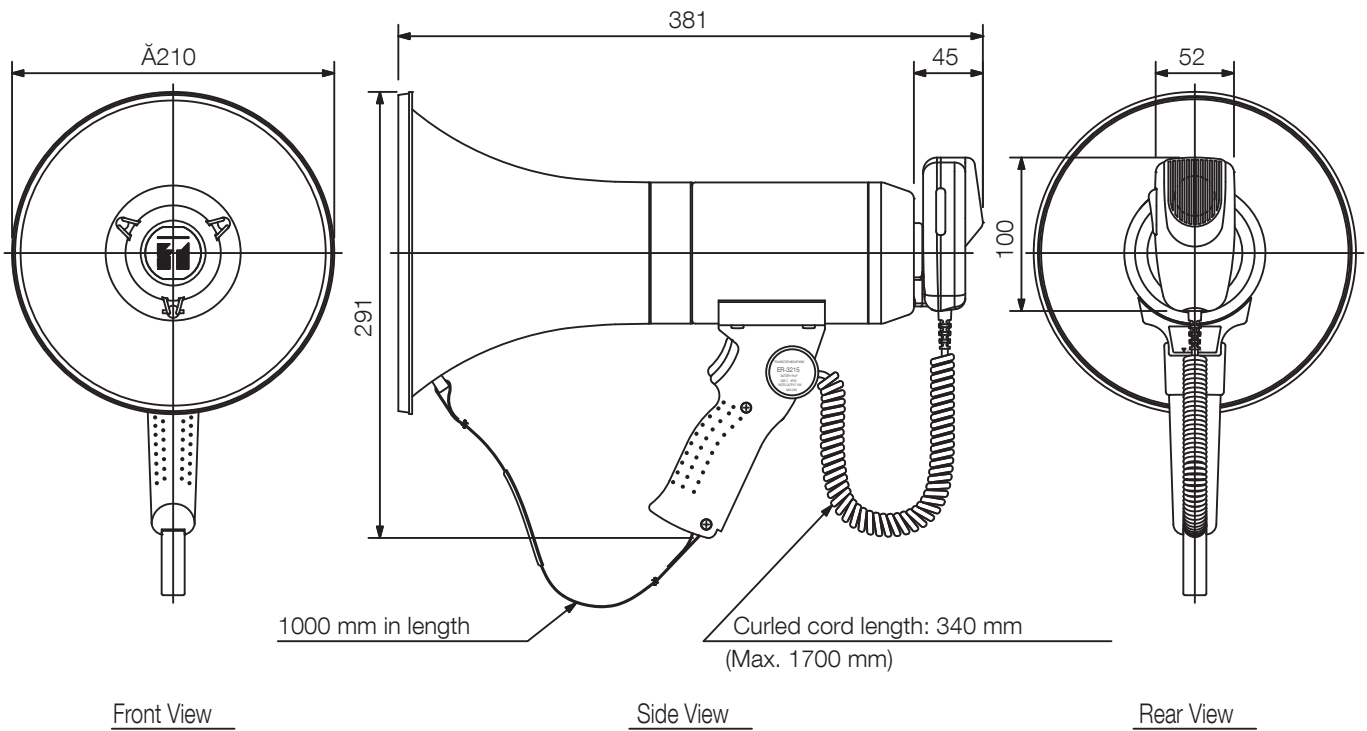

Appearance

<Note on the audible range and battery life>

1. The indications of the audible range and battery life are based on the JEITA Standard*.
2. Audible range presumes that the megaphone employs new batteries and is used on a quiet street.
  It varies depending on such conditions as battery consumption, ambient noise, wind direction, and obstacles.
3. Battery life assumes that megaphone is used for 30 minutes a day.

UNIT:mm

SCALE:1/5