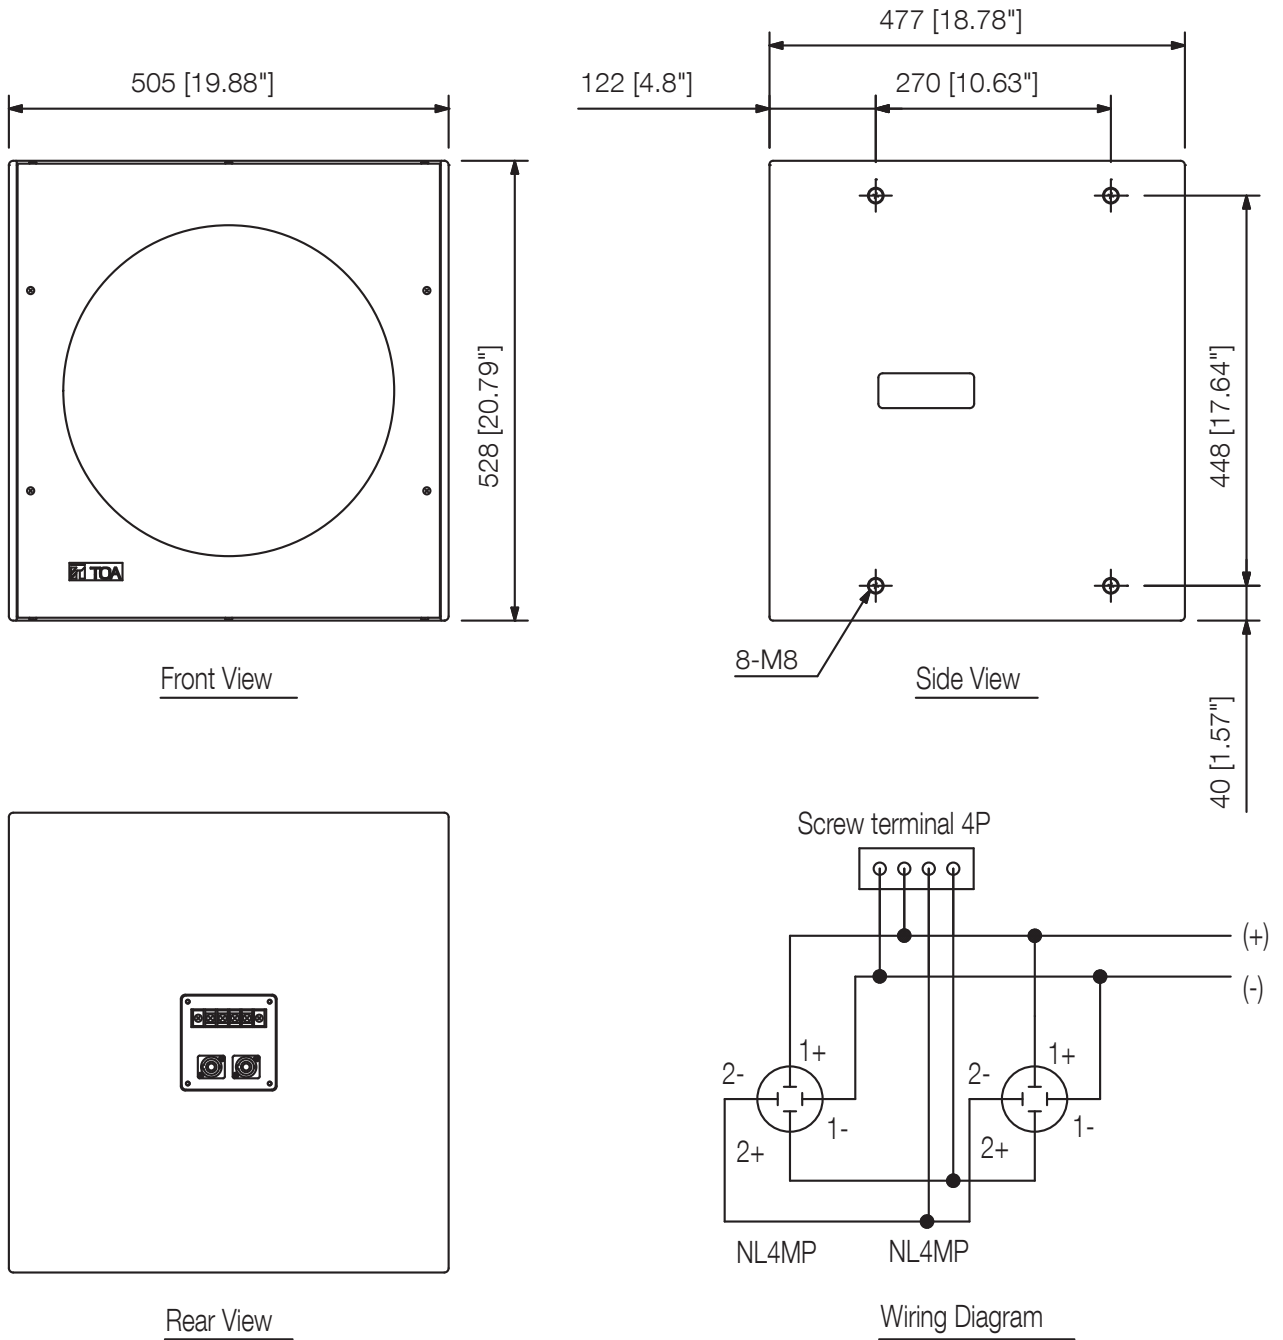

FB-150B

SUBWOOFER SYSTEM

Appearance

UNIT:mm SCALE:1/10