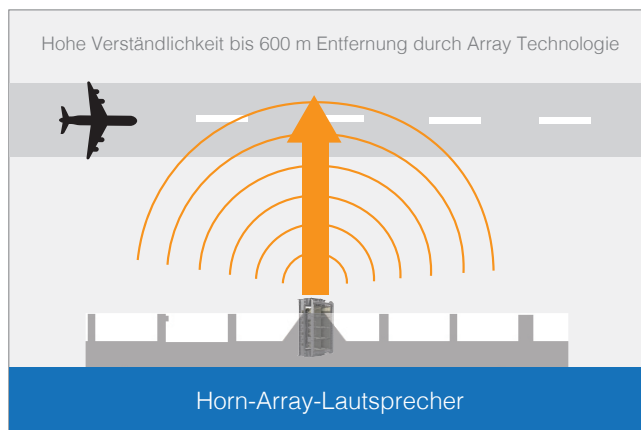

Spezifikationen

	HA-1010-EB
Nennbelastbarkeit	50W (100V)
Kennschalldruckpegel (1W, 1m)	114dB
Frequenzbereich	350Hz – 7kHz
Lautsprecher	Hornlautsprecher x 8
Wasserschutz	IPX5
Ausführung	Gehäuse: Aluminium, grau, lackiert / Frontgitter: Aluminium, schwarz / Winkel: Edelstahl, grau, lackiert
Abmessungen (B x H x T)	167 x 1.233 x 140,5 mm
Gewicht	13,5kg

TOA Electronics Europe GmbH
www.toa.de

Irrtum und Änderung der technischen Daten ohne Vorankündigung vorbehalten. Druck in Deutschland (1608) 833TEEC261

ZVEI: