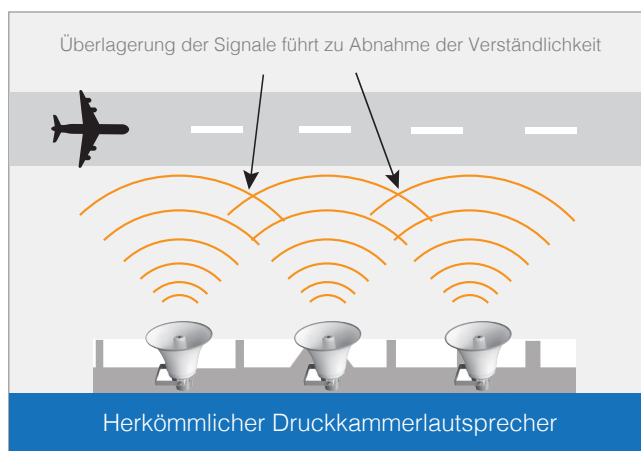

Spezifikationen

	HA-1010-EB
Nennbelastbarkeit	50W (100V)
Kennschalldruckpegel (1W, 1m)	114dB
Frequenzbereich	350Hz – 7kHz
Lautsprecher	Hornlautsprecher x 8
Wasserschutz	IPX5
Ausführung	Gehäuse: Aluminium, grau, lackiert / Frontgitter: Aluminium, schwarz / Winkel: Edelstahl, grau, lackiert
Abmessungen (B x H x T)	167 x 1.233 x 140,5 mm
Gewicht	13,5kg

TOA Electronics Europe GmbH
www.toa.de

Irrtum und Änderung der technischen Daten ohne Vorankündigung vorbehalten. Druck in Deutschland (1608) 833TEEC261

ZVEI: