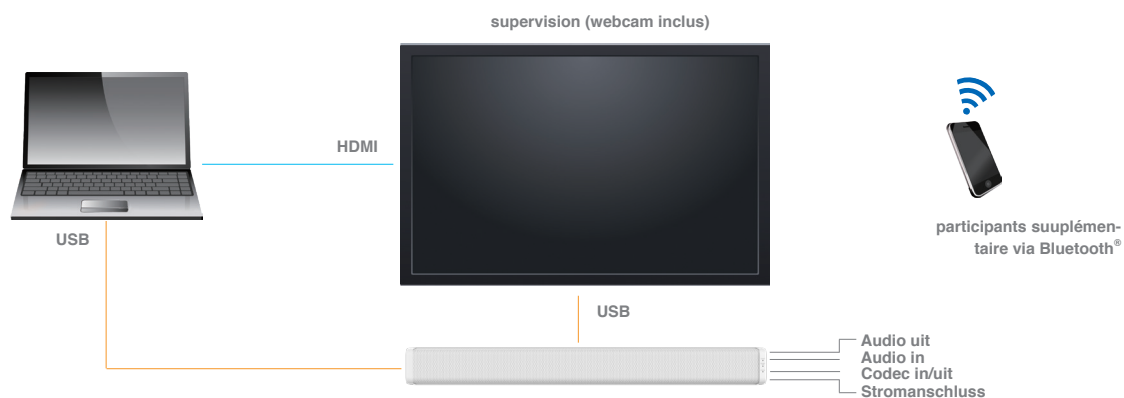

L'AM-CF1 est un système audio pour les salles de conférence qui intègre la technologie de microphone réseau brevetée TOA, le traitement du signal numérique et des haut-parleurs actifs bidirectionnels. Connecté à une webcam via un concentrateur USB, il constitue un système de conférence extrêmement efficace.

Bien que vous puissiez voir une image plus nette via n'importe quel système de visioconférence, entendez-vous clairement la conversation? Des haut-parleurs de haute qualité et un microphone matriciel, qui recueille le son de manière idéale en détectant et en suivant la voix en temps réel, rendront la collaboration d'équipe plus productive et votre présentation plus attrayante.

CARACTÉRISTIQUES

- La technologie de micro-array à directivité dynamique est exclusive à TOA et offre une qualité sonore idéale
- Une qualité sonore facilitant le travail collaboratif à distance
- Facilement connectable via USB pour une conférence Web sur PC équipé d'une caméra
- L'interface Bluetooth® permet aux participants d'utiliser leur ligne mobile
- La lumière LED indique que votre voix est captée et transmise à un partenaire distant
- L'installation murale donne plus d'espace libre
- Couleur noire ou blanche selon le design intérieur
- Compatible pour PoE plus et alimentation
- Fonction DSP intégrée telle que l'annulation automatique de l'écho et la réduction automatique du bruit

CONNEXION

SPECIFICATIONS

	AM-CF1B	AM-CF1W
Audio Input	2 x USB Audio, 2 x Bluetooth, 1 x Codec, 2 x AUX	
Audio Output	2 x USB Audio, 2 x Bluetooth, 1 x Codec, 2 x AUX	
Telecommandes entrées/sorties	2 canaux	
Réseau	RJ-45, 10/100-base-T/TX	
USB	2 ports	
Haut-parleur	2 x haut-parleurs 2 voies	
Amplificateur	4ch (bas&haut x 2)	
Finition	noir	blanc
Dimensions (L x H x l)	800 x 82 x 73mm	
Alimentation	PoE plus ou alimentation extérieure requise (12V, 3,5A) (non inclus)