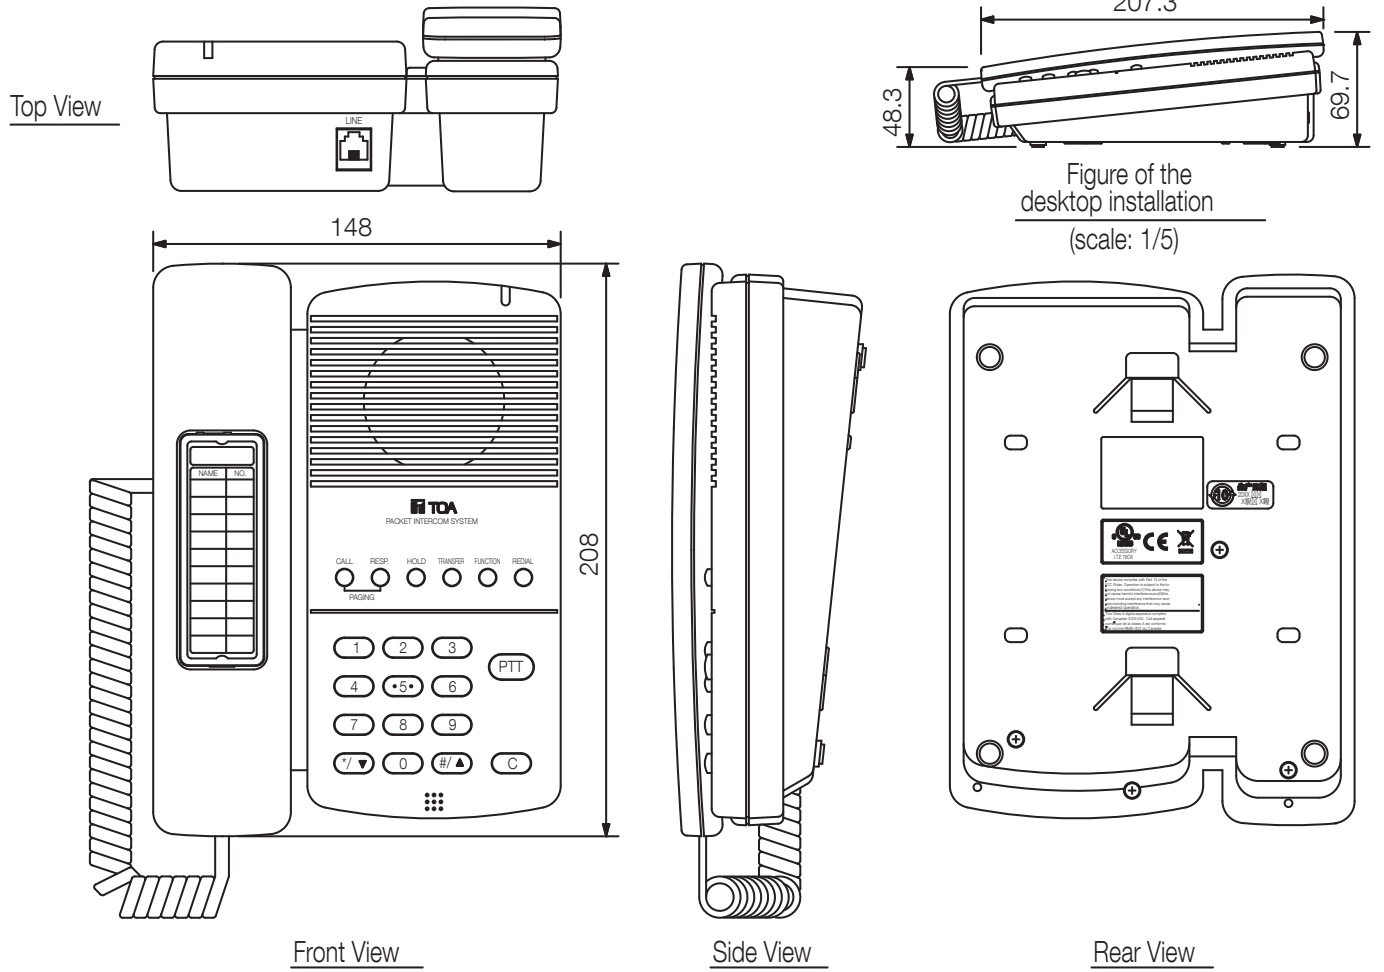

N-8010MS

MASTER STATION

Ta stacja główna jest przeznaczona do podłączenia do centrali Interkomowej IP i umożliwia prowadzenie rozmów w trybie głośnomówiącym lub słuchawkowym o wysokiej jakości dźwięku. Stacja ta może być montowana na ścianie za pomocą opcjonalnego uchwytu do montażu ściennego YC-280.

Numer artykułu (SAP)N-8010MS Y
Alternative products: N-8600MS, N-8610RM,
N-SP80MS1

Specifications

Zasilanie (combined)	48 V DC (zasilane z centrali interkomowej)
Pasma przenoszenia (combined)	300 Hz - 7 kHz
Sposób okablowania	Jeden przewód typu "skrętka"
Zasięg transmisji	Maks. 1500 m (ø 0.65 mm, Rezystancja pętli < 170 Ω) / 2,900 m (ø 0.9 mm)
Sposób komunikacji	Funkcja głośnomówiąca lub słuchawki
Wymiary (Sz x W x G)	148 x 208 x 70,5 mm
Wymiary (ø x Głębokość)	-
Wykonanie	Tworzywo ABS, szary

N-8010MS

MASTER STATION

Appearance

UNIT:mm

SCALE:1/3