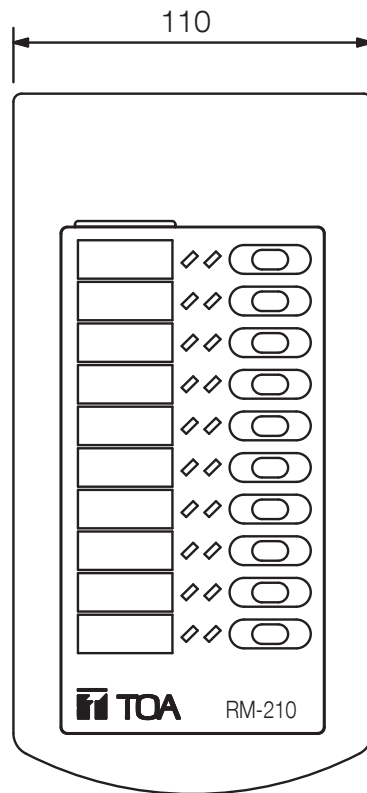

RM-210

REMOTE MICROPHONE EXTENSION

Das RM-210 ist eine Erweiterungseinheit zur Erhöhung der Anzahl der Funktionstasten der TOA Sprechstellen um 10 Tasten.

Artikelnummer:RM-210 S

Specifications

Steuerung	10 Tasten für frei zuweisbaren Funktionen
Spannungsversorgung	Von Sprechstelle
Spannungsversorgung	Von Sprechstelle
Stromaufnahme (Wert)	75,0 mA max.
Steuerung	10 Tasten für frei zuweisbaren Funktionen
Stromaufnahme	75 mA max.
Tastaturerweiterung	10
Ausführung	ABS-Kunststoff, blaugrau (PANTONE 538 oder ähnlich),

RM-210

REMOTE MICROPHONE EXTENSION

Appearance

Rear View

Top View

Side View

UNIT:mm

SCALE:1/3