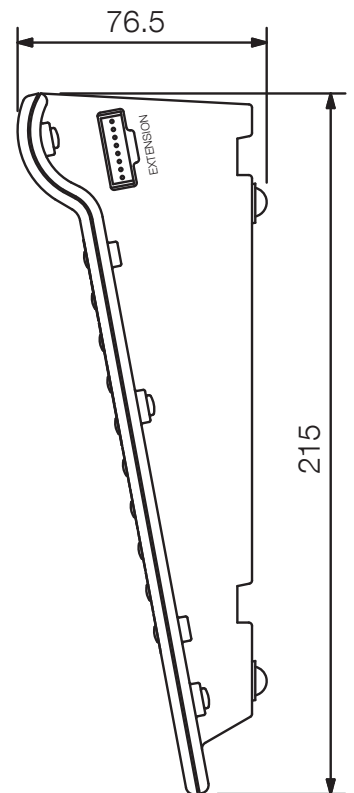

RM-210

REMOTE MICROPHONE EXTENSION

Das RM-210 ist eine Erweiterungseinheit zur Erhöhung der Anzahl der Funktionstasten der TOA Sprechstellen um 10 Tasten.

Artikelnummer:RM-210 S

Specifications

Steuerung	10 Tasten für frei zuweisbaren Funktionen
Spannungsversorgung	Von Sprechstelle
Spannungsversorgung	Von Sprechstelle
Stromaufnahme (Wert)	75,0 mA max.
Steuerung	10 Tasten für frei zuweisbaren Funktionen
Stromaufnahme	75 mA max.
Tastaturerweiterung	10
Ausführung	ABS-Kunststoff, blaugrau (PANTONE 538 oder ähnlich),

RM-210

REMOTE MICROPHONE EXTENSION

Appearance

Rear View

Top View

Side View

UNIT:mm

SCALE:1/3