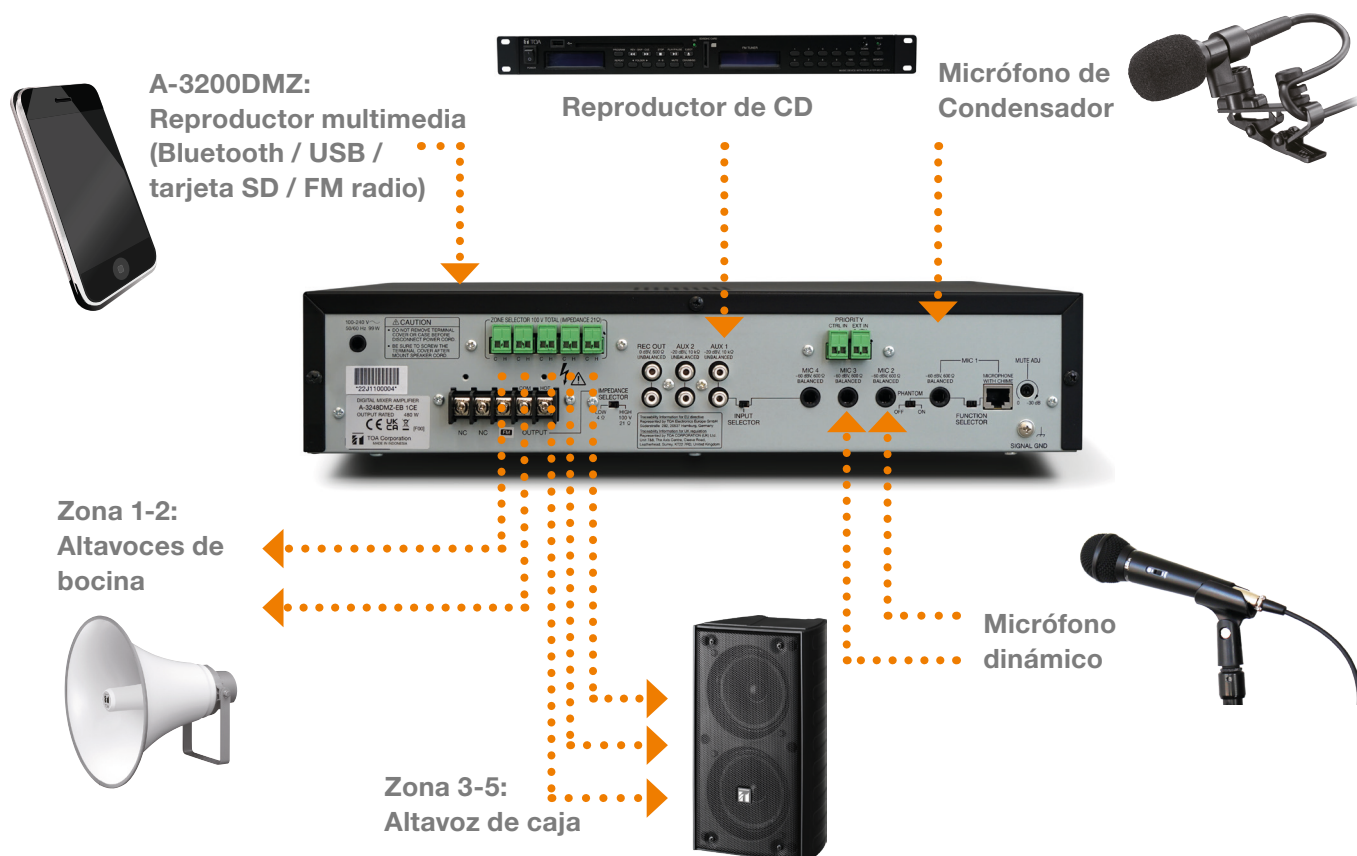

## Amplificador mezclador digital

A-3200D es una **serie de amplificadores mezcladores digitales** de alto rendimiento disponibles en diferentes configuraciones y es la elección ideal para **llamadas a megafonía y música de fondo**. La serie se divide en cuatro subseries diferentes: **A-3200DM, A-3200DZ, A-3200DMZ y A-3200DME**. Todas ellas ofrecen la posibilidad de elegir entre 3 salidas nominales: 120 W, 240 W y 480 W (A-3200DME sólo 480 W). Los amplificadores ofrecen la posibilidad de conectar altavoces en alta o en baja impedancia. Independientemente de la escala de su proyecto, estas opciones garantizan que satisfaga sus necesidades. Las características distintivas entre las subseries son:

- A-3200DZ: Gestión de zonas
- A-3200DM: Reproductor multimedia
- A-3200DMZ: Reproductor multimedia con gestión de zonas
- A-3200DME: Reproductor multimedia con ecualizador de 5 bandas

Gracias a su tecnología digital, esta serie de amplificadores mezcladores es **energéticamente eficiente y respetuosa con el medio ambiente**, ahorrando costes con una óptima relación calidad/precio.

### A-3200DZ / A-3200DMZ

**¿Necesita gestionar zonas?** Con A-3200DZ, se pueden gestionar **hasta cinco zonas** en un solo amplificador. El dispositivo ofrece conexiones para **hasta 4 micrófonos y 2 entradas AUX adicionales**.

**¿Necesita un reproductor multimedia?** **A-3200DMZ** también dispone de un reproductor multimedia integrado con las siguientes interfaces: Bluetooth / USB / tarjeta SD / radio FM.

Estos amplificadores mezcladores con gestión de zonas ofrecen un control total del sonido y una potencia de salida flexible.