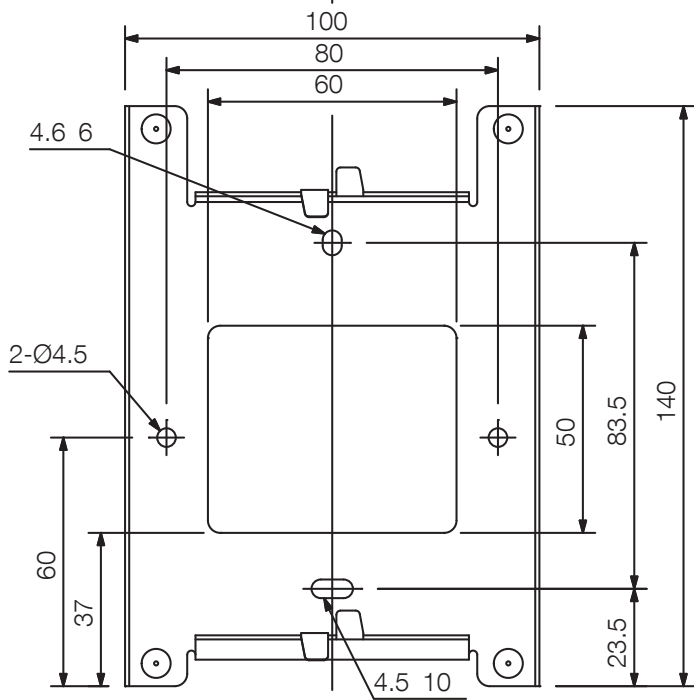

YC-280

WALL MOUNT BRACKET

YC-280 jest uchwytem ściennym zaprojektowanym specjalnie dla stacji głównej pakietowego systemu interkomiowego serii N-8000. Stacja główna może być zainstalowana na ścianie lub jej przedni panel operacyjny może być pochylony od powierzchni biurka poprzez zamontowanie YC-280.

Numer artykułu:YC-280

Specifications

Waga	120,0 g
Wymiary	100 x 140 x 31.8 mm (W x H x D)
Waga brutto	0,12 KG
Wykonanie	Blacha stalowa, Obrabiane powierzchniowo, Malowany, Szary,

YC-280

WALL MOUNT BRACKET

Appearance

Top View

Front View

Side View