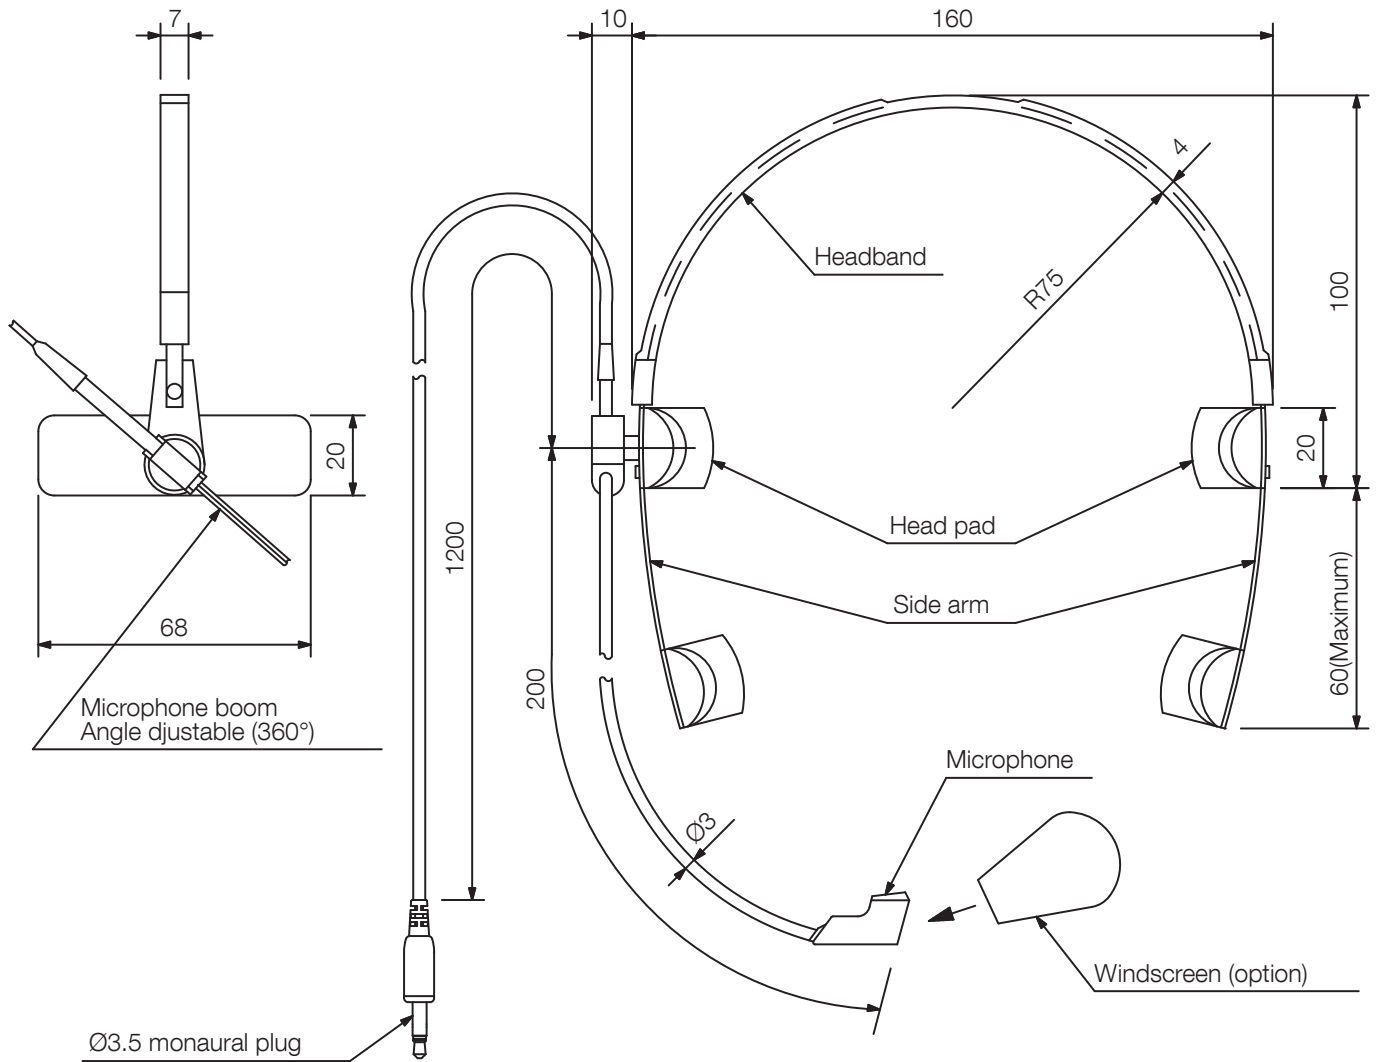

YP-M301

HEADSET TYPE MICROPHONE

Número de artículo:YP-M301

Specifications

Fuente de alimentación	supplied from beltpack unit
Conexión	Enchufe mini de 3,5 mm
Tipo	Condensador de electretas
Directividad	Unidireccional
Máximo SPL	117 dB
Longitud del cable	1,30 m
Acabado	Resina ABS,negro,

YP-M301

HEADSET TYPE MICROPHONE

Appearance

UNIT:mm

SCALE:1/2