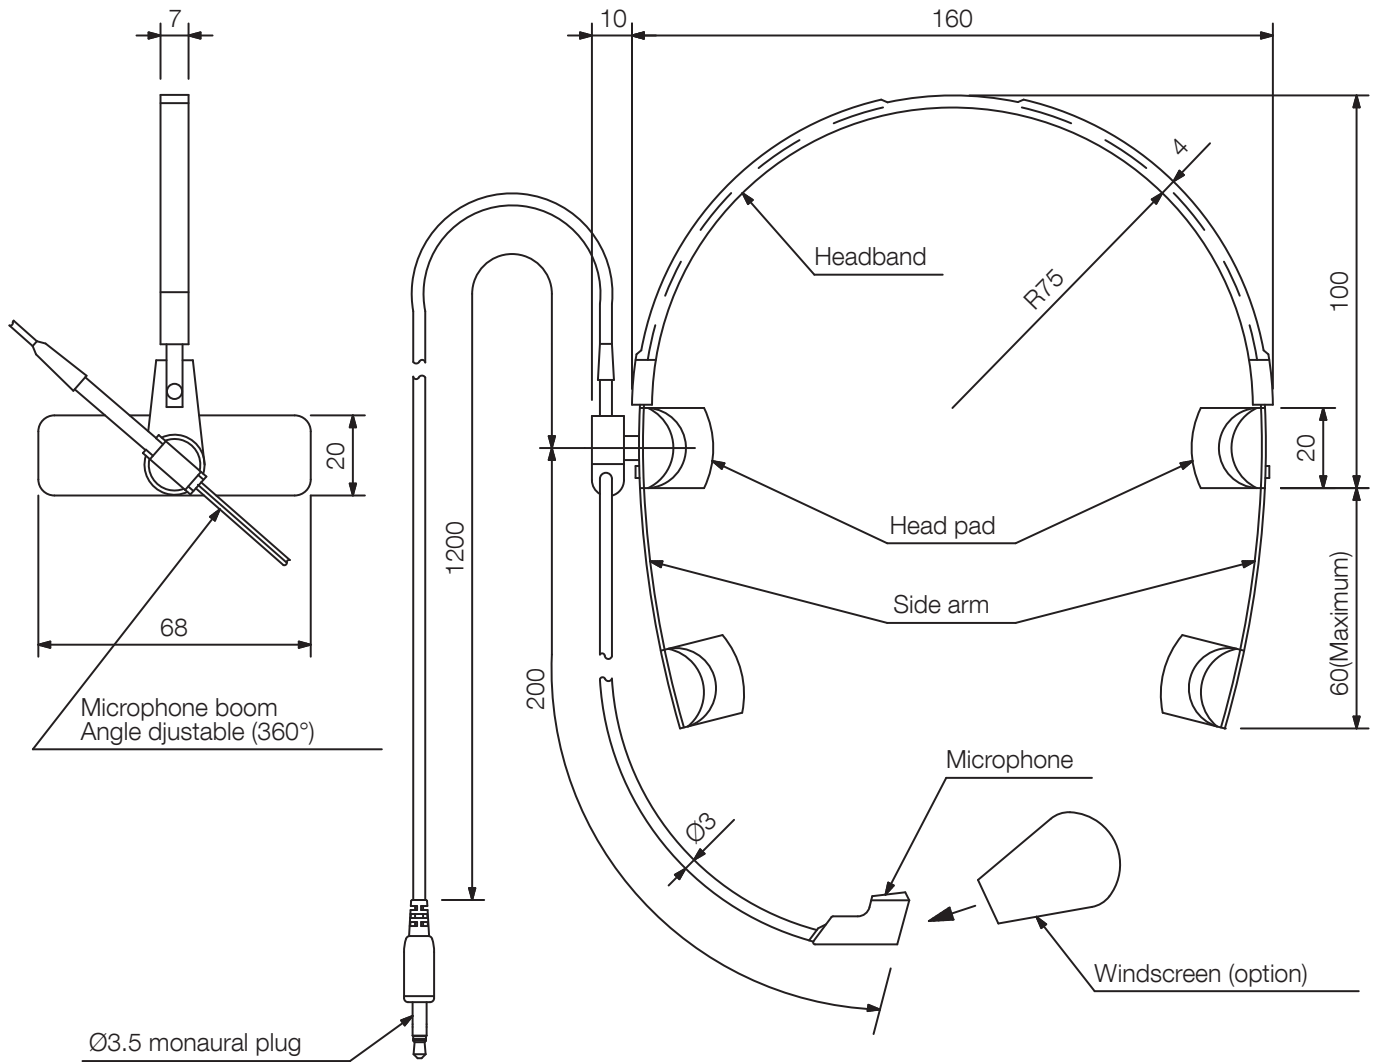

# YP-M301

HEADSET TYPE MICROPHONE

Numer artykułu: YP-M301

## Specifications

Zasilanie	Zasilane z body packa
Złącze	3.Wtyczka mini 5 mm
Kierunkowość	Jednokierunkowy
Typ mikrofonu	Pojemnościowy
Kierunkowość	Jednokierunkowy
Zasilanie	Zasilane z body packa
Długość przewodu	1,30 m
Maksymalny poziom SPL	117 dBSPL
Długość przewodu	1,30 m
Max. input level	117 dBSPL
Wykonanie	Tworzywo ABS, Czarny,

## HEADSET TYPE MICROPHONE

### Appearance

UNIT:mm

SCALE:1/2